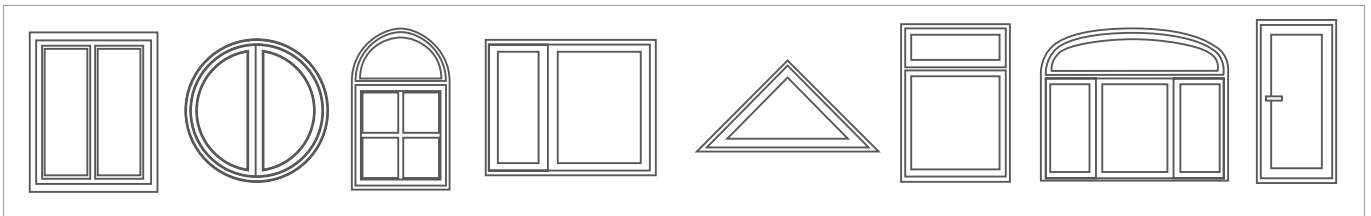

OBLIKA

TAKO RAZNOVRSTNA KAKOR ARHITEKTURA

Okna iz REHAU Brilliant-Design z elegantnim, modernim videzom in briljantno površino povečajo vrednost vaše hiše. Za vaše individualno oblikovanje ni meja. Izbirate lahko med različnimi barvami in oblikami, kot npr. dizajn z zaobljenim okvirjem, z 80 mm debelino profila in 6-komorno tehniko. V kombinaciji z zaobljenimi krili iz REHAU Brilliant-Design dobite harmonično celoto brez primere. Ti sistemi oken uresničijo vse vaše želje.