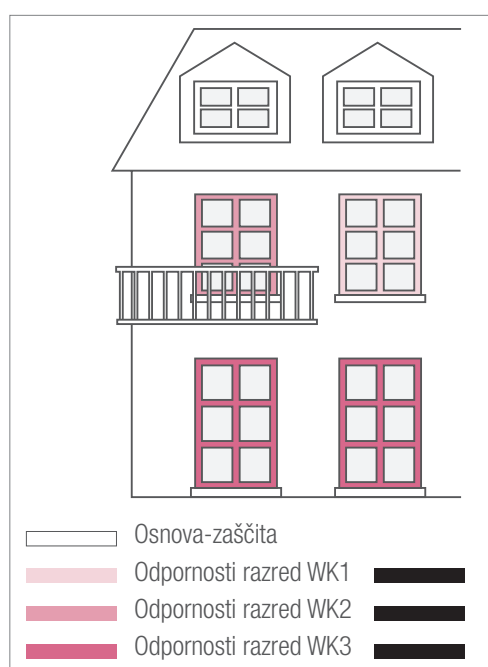

Specialna zaščitna komponenta za individualno preprečevanje vloma.