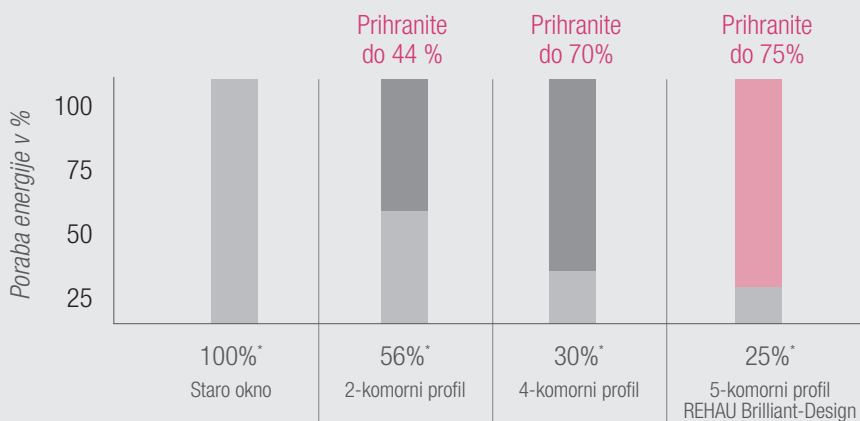

U_f- koeficient (okvir)	2,2	1,9	1,6	1,3
U_g- koeficient (steklo)	5,8	3,0	1,3	1,1
U_w- koeficient (okno)	4,8**	2,8**	1,5**	1,3**

* Osnova: staro leseno okno = 100%   ** U_w - koeficient okna (123 x 148 cm) po DIN EN 10077-1

REHAU Brilliant-Design plus: rešitev z ojačitvijo s prekinjenim toplotnim mostom.

Z okni iz REHAU Brilliant-Design plus izboljšate lastnosti toplotne izolacije oken za še nekaj odstotkov. Na tem mestu je »plus« ojačitev s prekinjenim toplotnim mostom REHAU Thermostabil. S tem izboljšate U_f - koeficient vaših oken na 1,2 W/m²K.

Najboljša predpostavka za pridobitev državne subvencije. Vaš proizvajalec vam bo z veseljem svetoval.